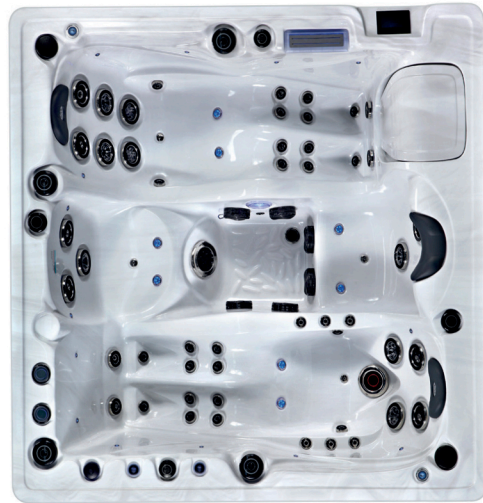

# SAINT BARTHÉLÉMY

 4 places

Dimensions	210 x 210 x 94
Places assises	2
Places allongées	2
Jets en acier inoxydable	66
dont jets Hydro	58
dont jets Air	8
Pompe de massage LX®	3 x 1500 W
Pompe de circulation	400 W
Blower LX®	700 W
Réchauffeur	3000 W
Panneau de commande	Balboa® Spa Touch 3 2 boutons AXIO
Boîtier électronique	BP6013
Détecteur de niveau	Oui
Évacuation	Vidage par gravité
Désinfection	Ozonateur + Lampe UV
Appuis-tête	3
Musique	Bluetooth BBA3
Repose-verre	2
Chute d'eau	Fontaines + Cascade
Chromothérapie	LEDs sur ligne d'eau Spot lumineux
Jets rétro-éclairés 3,5' et 5'	Oui
Aromathérapie	Oui
Isolation	Complète
Contenance	1250 L
Poids à vide	390 kg
Coque acrylique	
Tablier	
Puissance électrique max	32 A

## Points de massage :

1

2

3

4