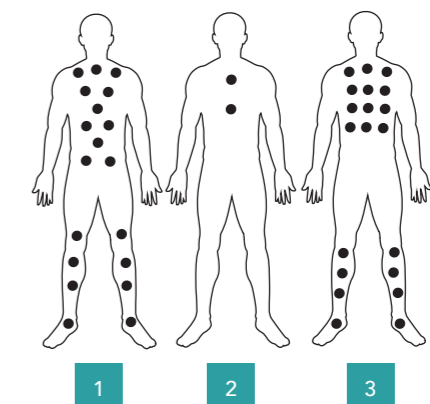

En plus de leurs performances de massage, les spas Sensation s'intègrent harmonieusement dans n'importe quel environnement, grâce à leur esthétisme raffiné afin d'ajouter une touche d'élégance à votre espace de vie.

Points de massage :

CARAÏBES

 5 places

Dimensions	223 x 223 x 94
Places assises	3
Places allongées	2
Jets en acier inoxydable	71
Dont jets Hydro	61
Dont jets Air	10
Panneau de commande	Balboa® TP700
Boîtier électronique	BP6013
Pompe de massage LX®	2 x 1500 W
Blower	700 W
Pompe de circulation	400 W
Réchauffeur	3000 W
Évacuation	Vidage par gravité
Détecteur de niveau	Oui
Chute d'eau	Fontaines + Cascade
Aromathérapie	Compatible
Chromothérapie	LEDs sur ligne d'eau Spot lumineux
Jets rétro-éclairés 3,5' et 5'	Oui
Désinfection	Ozonateur
Appuis-tête	3
Musique	Avec Bluetooth
Isolation	Complète
Contenance	1250 L
Poids à vide	400 kg
Coque acrylique	<input type="radio"/> <input checked="" type="radio"/> <input type="radio"/>
Tablier	<input type="radio"/> <input checked="" type="radio"/>
Puissance électrique max	32 A

Points de massage :

1 2 3 4 5 6