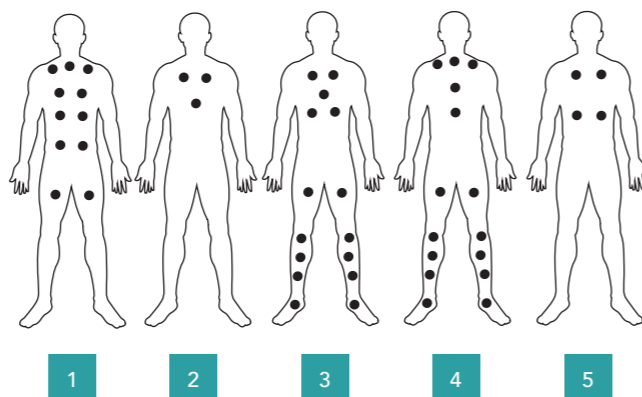

Points de massage :

CARAÏBES

 5 places

Dimensions	223 x 223 x 94
Places assises	3
Places allongées	2
Jets en acier inoxydable	71
Dont jets Hydro	61
Dont jets Air	10
Panneau de commande	Balboa® TP700
Boîtier électronique	BP6013
Pompe de massage LX®	2 x 1500 W
Blower	700 W
Pompe de circulation	400 W
Réchauffeur	3000 W
Évacuation	Vidage par gravité
Détecteur de niveau	Oui
Chute d'eau	Fontaines + Cascade
Aromathérapie	Compatible
Chromothérapie	LEDs sur ligne d'eau Spot lumineux
Jets rétro-éclairés 3,5' et 5'	Oui
Désinfection	Ozonateur
Appuis-tête	3
Musique	Avec Bluetooth
Isolation	Complète
Contenance	1250 L
Poids à vide	400 kg
Coque acrylique	<input type="radio"/> <input checked="" type="radio"/> <input type="radio"/>
Tablier	<input type="radio"/> <input checked="" type="radio"/>
Puissance électrique max	32 A

Points de massage :

1 2 3 4 5

CUBA

 6 places

Dimensions	223 x 223 x 94
Places assises	5
Place allongée	1
Jets en acier inoxydable	61
Dont jets Hydro	49
Dont jets Air	12
Panneau de commande	Balboa® TP700
Boîtier électronique	BP6013
Pompe de massage LX®	2 x 1500 W
Blower	700 W
Pompe de circulation	400 W
Réchauffeur	3000 W
Évacuation	Vidage par gravité
Détecteur de niveau	Oui
Chute d'eau	Fontaines
Aromathérapie	Compatible
Chromothérapie	LEDs sur ligne d'eau Spot lumineux
Jets rétro-éclairés 3,5' et 5'	Oui
Désinfection	Ozonateur
Appuis-tête	3
Musique	Avec Bluetooth
Isolation	Complète
Contenance	1250 L
Poids à vide	400 kg
Coque acrylique	<input type="radio"/> <input checked="" type="radio"/> <input type="radio"/>
Tablier	<input type="radio"/> <input checked="" type="radio"/>
Puissance électrique max	32 A

Points de massage :

1 2 3 4 5 6