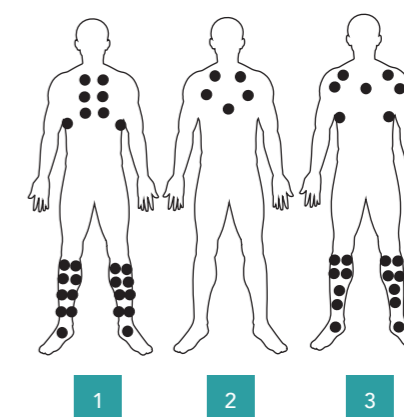

Détendez-vous, récupérez et ressourcez-vous dans le confort d'un spa Thalasso !

MAOHI

3 places

Dimensions	220 x 170 x 87
Place assise	1
Places allongées	2
Jets en acier inoxydable	76
Dont jet Hydro	70
Dont jet Air	6
Panneau de commande	Balboa®TP700
Boitier électronique	BP6013
Pompe de massage LX®	2 x 1500 W
Pompe de circulation	400 W
Blower	700 W
Réchauffeur	3000 W
Évacuation	Drains + Vidage par gravité
Détecteur de niveau	Oui
Chute d'eau	Fontaines + Cascade
Aromathérapie	Compatible
Chromothérapie	LEDs sur ligne d'eau Spot lumineux
Jets rétro-éclairés 3,5' et 5'	Oui
Désinfection	Ozonateur
Appuis-tête	3
Musique	Avec Bluetooth
Repose-verre	Oui
Isolation	Complète
Contenance	950 L
Poids à vide	310 kg
Coque acrylique	<input type="radio"/> <input checked="" type="radio"/> <input type="radio"/>
Tablier	<input checked="" type="radio"/>
Puissance électrique max	32 A

Points de massage :

ANTIGUA

5 places

Dimensions	200 x 200 x 90
Places assises	3
Places allongées	2
Jets en acier inoxydable	104
Dont Jet Hydro	94
Dont Jet Air	10
Panneau de commande	Balboa®TP700
Boitier électronique	BP6013
Pompe de massage LX®	2 x 1500 W 1 x 2250 W
Pompe de circulation	400 W
Blower	700 W
Réchauffeur	3000 W
Évacuation	Drains + Vidage par gravité
Détecteur de niveau	Oui
Chute d'eau	Fontaines + Cascade
Aromathérapie	Compatible
Chromothérapie	LEDs sur ligne d'eau Spot lumineux
Jets rétro-éclairés 3,5' et 5'	Oui
Désinfection	Ozonateur
Appuis-tête	3
Musique	Avec Bluetooth
Repose-verre	Oui
Isolation	Complète
Contenance	1000 L
Poids à vide	400 kg
Coque acrylique	<input type="radio"/> <input checked="" type="radio"/> <input type="radio"/>
Tablier	<input checked="" type="radio"/>
Puissance électrique max	32 A

Points de massage :