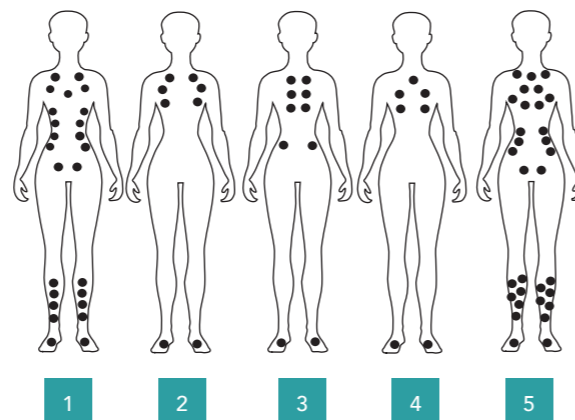

Points de massage :

ANTIGUA

5 places

Dimensions	200 x 200 x 90
Places assises	3
Places allongées	2
Jets en acier inoxydable	104
Dont Jet Hydro	94
Dont Jet Air	10
Panneau de commande	Balboa®TP700
Boitier électronique	BP6013
Pompe de massage LX®	2 x 1500 W 1 x 2250 W
Pompe de circulation	400 W
Blower	700 W
Réchauffeur	3000 W
Évacuation	Drains + Vidage par gravité
Détecteur de niveau	Oui
Chute d'eau	Fontaines + Cascade
Aromathérapie	Compatible
Chromothérapie	LEDs sur ligne d'eau Spot lumineux
Jets rétro-éclairés 3,5' et 5'	Oui
Désinfection	Ozonateur
Appuis-tête	3
Musique	Avec Bluetooth
Repose-verre	Oui
Isolation	Complète
Contenance	1000 L
Poids à vide	400 kg
Coque acrylique	<input type="radio"/> <input checked="" type="radio"/> <input type="radio"/>
Tablier	<input checked="" type="radio"/>
Puissance électrique max	32 A

Points de massage :

HAWAÏ

5 places

Dimensions	223 x 223 x 94
Places assises	3
Places allongées	2
Jets en acier inoxydable	109
Dont Jet Hydro	99
Dont Jet Air	10
Panneau de commande	Balboa®TP700
Boitier électronique	BP6013
Pompe de massage LX®	2 x 1500 W 1 x 2250 W
Pompe de circulation	400 W
Blower	700 W
Réchauffeur	3000 W
Évacuation	Drains + Vidage par gravité
Détecteur de niveau	Oui
Chute d'eau	Fontaines + Cascade
Aromathérapie	Compatible
Chromothérapie	LEDs sur ligne d'eau Spot lumineux
Jets rétro-éclairés 3,5' et 5'	Oui
Désinfection	Ozonateur
Appuis-tête	3
Musique	Avec Bluetooth
Repose-verre	Oui
Isolation	Complète
Contenance	1250 L
Poids à vide	510 kg
Coque acrylique	<input type="radio"/> <input checked="" type="radio"/> <input type="radio"/>
Tablier	<input checked="" type="radio"/>
Puissance électrique max	32 A

Points de massage :