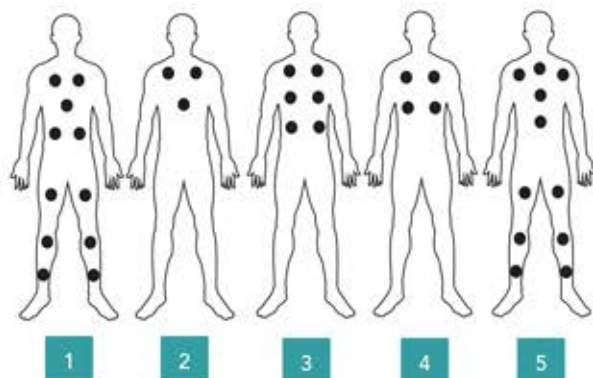

PIANA

 5 places

Dimensions	200 x 200 x 92
Places assises	3
Places allongées	2
Jets en acier inoxydable	42
Panneau de commande	Balboa® TP500
Boîtier électronique	BP200
Pompe bi-vitesse LX®	2250 W
Réchauffeur	3000 W
Évacuation	Vidage par gravité
Détecteur de niveau	Oui
Chute d'eau	Fontaines + Cascade
Repose-verre	Oui
Chromothérapie	LEDs sur ligne d'eau Spot lumineux
Angles lumineux	Oui
Désinfection	Ozonateur
Appuis-tête	3
Musique	Avec Bluetooth
Isolation	Oui
Contenance	950 L
Poids à vide	400 Kg
Coque acrylique	<input type="radio"/>
Tablier	<input checked="" type="radio"/>
Puissance électrique max	16 A

PRISE
PLUG & PLAY

Points de massage :

VENDÔM
— SPAS & BIEN ÊTRE —