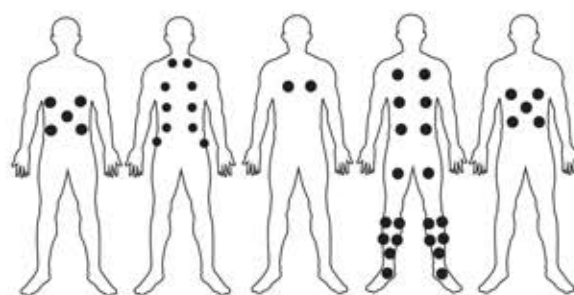

Dimensions	590 x 225 x 150
Panneau de commande	2 x Balboa® TP700
Boitier électronique	BP6013
Évacuation	Vidage par gravité
Détecteur de niveau	Oui
Chute d'eau	Cascade
Chromothérapie	LEDs sur ligne d'eau Spot lumineux
Appuis-tête	2
Désinfection	Ozoneur, 1 par zone
Isolation	Complète
Musique	Avec Bluetooth
Contenance	10200 L
Poids à vide	1750 KG
Coque acrylique	○
Tablier	●
Puissance électrique max	32 A

PARTIE NAGE

Dimensions (cm)	420 x 220 x 150
Jets Nage à contre courant	3
Pompe de nage LX®	3 x 2250 W
Pompe de massage LX®	1500 W
Pompe de circulation	750 W
Réchauffeur	3000 W

PARTIE RELAXATION

Dimensions (cm)	150 x 220 x 150
Places assises	4
Place allongée	1
Jets en acier inoxydables	48
Pompe de massage LX®	1 x 1500 W
Pompe de circulation	400 W
Réchauffeur	3000 W

BIZONE

Points de massage :

1 2 3 4 5