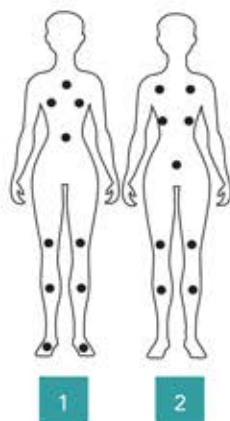

MOOREA

 2 places

Dimensions	185x145x88
Place assise	0
Places allongées	2
Jets en acier inoxydable	19
Panneau de commande	Balboa® TP500
Boitier électronique	BP200
Pompe bi-vitesse LX®	2250 W
Réchauffeur	3000 W
Évacuation	Vidage par gravité
Détecteur de niveau	Oui
Chute d'eau	Fontaines
Chromothérapie	LEDs sur ligne d'eau Spot lumineux
Désinfection	Ozonateur
Appuis-tête	2
Musique	Avec Bluetooth
Isolation	Oui
Contenance	600 L
Poids à vide	250 Kg
Coque acrylique	<input type="radio"/>
Tablier	<input checked="" type="radio"/>
Puissance électrique max	16 A

PRISE
PLUG & PLAY

Points de massage :

— SPAS & BIEN ÊTRE —