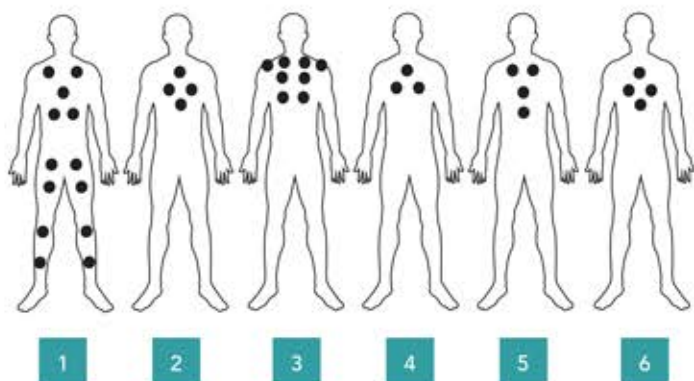

RHODES

 6 places

Dimensions	200 x 200 x 90
Places assises	5
Place allongée	1
Jets en acier inoxydable	42
Pompe bi-vitesse LX®	2250 W
Réchauffeur	2000 W
Panneau de commande	Gecko® K300
Boitier électronique	IN J-2
Détecteur de niveau	Oui
Évacuation	Vidage par gravité
Désinfection	Ozoneur
Appuis-tête	3
Chromothérapie	LEDs sur ligne d'eau Spot lumineux
Chute d'eau	Fontaines
Isolation	Oui
Contenance	1250 L
Poids à vide	350 kg
Coque acrylique	<input type="radio"/>
Tablier	<input checked="" type="radio"/>
Puissance électrique max	16 A

PRISE
PLUG & PLAY

Points de massage :

— SPAS & BIEN ÊTRE —