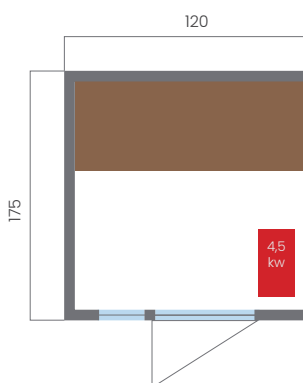

CARACTÉRISTIQUES TECHNIQUES

Capacité	2-3 personnes
Dimensions	175 x 120 x 210 cm
Puissance du poêle	4,5 kW
Équipement	Bande LEDs d'ambiance au plafond et sur les parois Kit sauna : Louche et seau en bois, sablier, hydrothermographe et des pierres de sauna
Structure	Parois en bois isolé
Porte	Parois en verre trempé et isolé
Poids	400 kg
Garantie	Électronique 2 ans

CARACTÉRISTIQUES TECHNIQUES

Capacité	3-4 personnes
Dimensions	200 x 150 x 200 cm
Puissance du poêle	6 kW
Équipement	Bande LEDs d'ambiance au plafond et sur les parois Kit sauna : Louche et seau en bois, sablier hydrothermographe et des pierres de sauna
Structure	Parois en bois isolé
Porte	Parois en verre trempé et isolé
Poids	428 kg
Garantie	Électronique 2 ans

CARACTÉRISTIQUES TECHNIQUES

Capacité	5-6 personnes
Dimensions	225 x 225 x 210 cm
Puissance du poêle	9 kW
Équipement	Bande LEDs d'ambiance au plafond et sur les parois Kit sauna : Louche et seau en bois, sablier, hydrothermographe et des pierres de sauna
Structure	Parois en bois isolé
Porte	Parois en verre trempé et isolé
Poids	435 kg
Garantie	Électronique 2 ans

Capacité	4-6 personnes
Dimensions	200 x 204,4 x 210,6 cm
Puissance du poêle	9 kw
Équipement	Lumière LED, kit sauna : louche et seau en bois, sablier, hydrothermographe et 20kg de pierres de sauna
Structure	Bois de cèdre rouge rustique 30 mm
Porte	Parois en verre 8mm d'épaisseur
Poids	400 kg