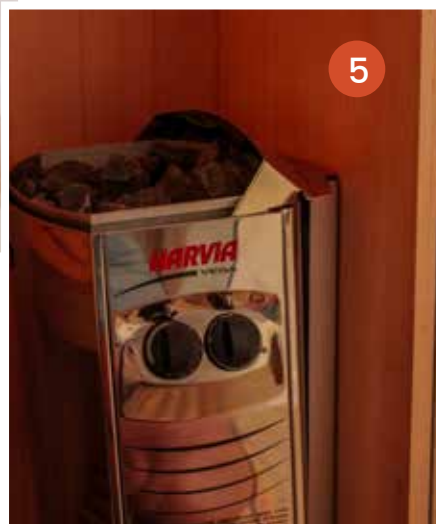

MONTREAL

BOIS
HEMLOCK

Conçu en bois Hemlock haut de gamme, le Sauna **Montreal** allie élégance et performance.

Grâce à ses 5 panneaux carbone, ses bandes LEDs apaisantes et son système audio intégré, profitez d'une expérience bien-être exceptionnelle dans un espace intime pour 2 personnes.

CARACTÉRISTIQUES TECHNIQUES

Capacité	2 personnes
Dimensions	130 x 105 x 190 cm
Puissance du poêle	2,49 kW
Équipement	Musique + Bande LEDs d'ambiance au plafond et sur les parois
Structure	5 panneaux infrarouges carbone
Porte	Parois en verre trempé et isolé
Commande	Système de contrôle numérique
Poids	140 kg
Garantie	Électronique 2 ans

ACCESSOIRES

Pour parfaire votre séance, Vendom vous propose une série d'**accessoires** :

1. Hydrothermographe
2. Sablier
3. Pierres de sauna
4. Seau et louche
5. Poêle Harvia

SAUNAS EXTÉRIEURS

Capacité	2 personnes
Dimensions	165 x 185 x 201 cm
Puissance du poêle	6 kw
Équipement	Lumière LED, kit sauna : louche et seau en bois, sablier, hydrothermographe et 20kg de pierres de sauna
Structure	Bois de cèdre rouge rustique 30 mm
Porte	Parois en verre 8mm d'épaisseur
Poids	250 kg