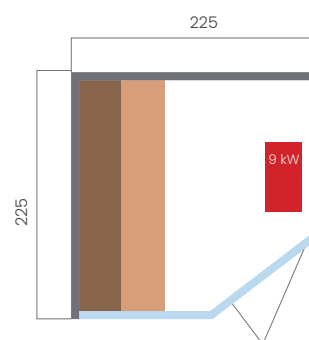

CARACTÉRISTIQUES TECHNIQUES

Capacité	2-3 personnes
Dimensions	175 x 120 x 210 cm
Puissance du poêle	4,5 kW
Équipement	Bande LEDs d'ambiance au plafond et sur les parois Kit sauna : Louche et seau en bois, sablier, hydrothermographe et des pierres de sauna
Structure	Parois en bois isolé
Porte	Parois en verre trempé et isolé
Poids	400 kg
Garantie	Électronique 2 ans

CARACTÉRISTIQUES TECHNIQUES

Capacité	3-4 personnes
Dimensions	200 x 150 x 200 cm
Puissance du poêle	6 kW
Équipement	Bande LEDs d'ambiance au plafond et sur les parois Kit sauna : Louche et seau en bois, sablier hydrothermographe et des pierres de sauna
Structure	Parois en bois isolé
Porte	Parois en verre trempé et isolé
Poids	428 kg
Garantie	Électronique 2 ans

OTTAWA

BOIS
HEMLOCK

Confectionné en bois Hemlock, le Sauna **Ottawa** accueille jusqu'à 6 personnes. De plus, équipé d'un puissant poêle Harvia 9000 W, de bandes LEDs et d'accessoires complets (sablier, hydrothermographe, seau, louche, pierres), il transforme chaque séance en un rituel de détente ultime.

CARACTÉRISTIQUES TECHNIQUES

Capacité	5-6 personnes
Dimensions	225 x 225 x 210 cm
Puissance du poêle	9 kW
Équipement	Bande LEDs d'ambiance au plafond et sur les parois Kit sauna : Louche et seau en bois, sablier, hydrothermographe et des pierres de sauna
Structure	Parois en bois isolé
Porte	Parois en verre trempé et isolé
Poids	435 kg
Garantie	Électronique 2 ans