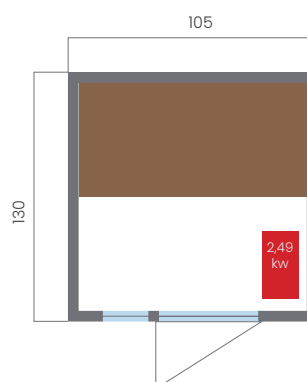

CARACTÉRISTIQUES TECHNIQUES

Capacité	2-3 personnes
Dimensions	175 x 120 x 210 cm
Puissance du poêle	4,5 kW
Équipement	Bande LEDs d'ambiance au plafond et sur les parois Kit sauna : Louche et seau en bois, sablier, hydrothermographe et des pierres de sauna
Structure	Parois en bois isolé
Porte	Parois en verre trempé et isolé
Poids	400 kg
Garantie	Électronique 2 ans

CARACTÉRISTIQUES TECHNIQUES

Capacité	3-4 personnes
Dimensions	200 x 150 x 200 cm
Puissance du poêle	6 kW
Équipement	Bande LEDs d'ambiance au plafond et sur les parois Kit sauna : Louche et seau en bois, sablier hydrothermographe et des pierres de sauna
Structure	Parois en bois isolé
Porte	Parois en verre trempé et isolé
Poids	428 kg
Garantie	Électronique 2 ans

CARACTÉRISTIQUES TECHNIQUES

Capacité	5-6 personnes
Dimensions	225 x 225 x 210 cm
Puissance du poêle	9 kW
Équipement	Bande LEDs d'ambiance au plafond et sur les parois Kit sauna : Louche et seau en bois, sablier, hydrothermographe et des pierres de sauna
Structure	Parois en bois isolé
Porte	Parois en verre trempé et isolé
Poids	435 kg
Garantie	Électronique 2 ans

CARACTÉRISTIQUES TECHNIQUES

Capacité	2 personnes
Dimensions	130 x 105 x 190 cm
Puissance du poêle	2,49 kW
Équipement	Musique + Bande LEDs d'ambiance au plafond et sur les parois
Structure	5 panneaux infrarouges carbone
Porte	Parois en verre trempé et isolé
Commande	Système de contrôle numérique
Poids	140 kg
Garantie	Électronique 2 ans