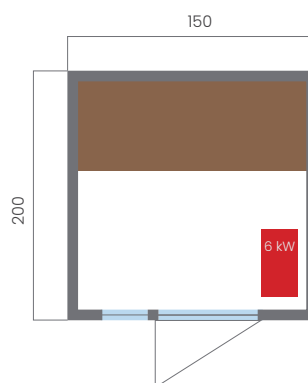

CARACTÉRISTIQUES TECHNIQUES

Capacité	2-3 personnes
Dimensions	175 x 120 x 210 cm
Puissance du poêle	4,5 kW
Équipement	Bande LEDs d'ambiance au plafond et sur les parois Kit sauna : Louche et seau en bois, sablier, hydrothermographe et des pierres de sauna
Structure	Parois en bois isolé
Porte	Parois en verre trempé et isolé
Poids	400 kg
Garantie	Électronique 2 ans

CARACTÉRISTIQUES TECHNIQUES

Capacité	3-4 personnes
Dimensions	200 x 150 x 200 cm
Puissance du poêle	6 kW
Équipement	Bande LEDs d'ambiance au plafond et sur les parois Kit sauna : Louche et seau en bois, sablier hydrothermographe et des pierres de sauna
Structure	Parois en bois isolé
Porte	Parois en verre trempé et isolé
Poids	428 kg
Garantie	Électronique 2 ans

CARACTÉRISTIQUES TECHNIQUES

Capacité	5-6 personnes
Dimensions	225 x 225 x 210 cm
Puissance du poêle	9 kW
Équipement	Bande LEDs d'ambiance au plafond et sur les parois Kit sauna : Louche et seau en bois, sablier, hydrothermographe et des pierres de sauna
Structure	Parois en bois isolé
Porte	Parois en verre trempé et isolé
Poids	435 kg
Garantie	Électronique 2 ans

Capacité	4-6 personnes
Dimensions	200 x 204,4 x 210,6 cm
Puissance du poêle	9 kw
Équipement	Lumière LED, kit sauna : louche et seau en bois, sablier, hydrothermographe et 20kg de pierres de sauna
Structure	Bois de cèdre rouge rustique 30 mm
Porte	Parois en verre 8mm d'épaisseur
Poids	400 kg