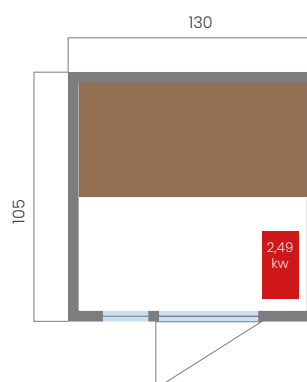

CARACTÉRISTIQUES TECHNIQUES

Capacité	2-3 personnes
Dimensions	175 x 120 x 210 cm
Puissance du poêle	4,5 kW
Équipement	Bande LEDs d'ambiance au plafond et sur les parois Kit sauna : Louche et seau en bois, sablier, hydrothermographe et des pierres de sauna
Structure	Parois en bois isolé
Porte	Parois en verre trempé et isolé
Poids	400 kg
Garantie	Électronique 2 ans

CARACTÉRISTIQUES TECHNIQUES

Capacité	3-4 personnes
Dimensions	200 x 150 x 200 cm
Puissance du poêle	6 kW
Équipement	Bande LEDs d'ambiance au plafond et sur les parois Kit sauna : Louche et seau en bois, sablier hydrothermographe et des pierres de sauna
Structure	Parois en bois isolé
Porte	Parois en verre trempé et isolé
Poids	428 kg
Garantie	Électronique 2 ans

CARACTÉRISTIQUES TECHNIQUES

Capacité	5-6 personnes
Dimensions	225 x 225 x 210 cm
Puissance du poêle	9 kW
Équipement	Bande LEDs d'ambiance au plafond et sur les parois Kit sauna : Louche et seau en bois, sablier, hydrothermographe et des pierres de sauna
Structure	Parois en bois isolé
Porte	Parois en verre trempé et isolé
Poids	435 kg
Garantie	Électronique 2 ans

CARACTÉRISTIQUES TECHNIQUES

Capacité	2 personnes
Dimensions	130 x 105 x 190 cm
Puissance du poêle	2,49 kW
Équipement	Musique + Bande LEDs d'ambiance au plafond et sur les parois
Structure	5 panneaux infrarouges carbone
Porte	Parois en verre trempé et isolé
Commande	Système de contrôle numérique
Poids	140 kg
Garantie	Électronique 2 ans