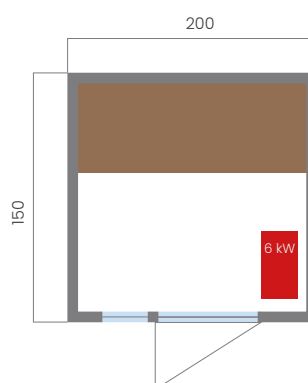

CARACTÉRISTIQUES TECHNIQUES

Capacité	2-3 personnes
Dimensions	175 x 120 x 210 cm
Puissance du poêle	4,5 kW
Équipement	Bande LEDs d'ambiance au plafond et sur les parois Kit sauna : Louche et seau en bois, sablier, hydrothermographe et des pierres de sauna
Structure	Parois en bois isolé
Porte	Parois en verre trempé et isolé
Poids	400 kg
Garantie	Électronique 2 ans

CARACTÉRISTIQUES TECHNIQUES

Capacité	3-4 personnes
Dimensions	200 x 150 x 200 cm
Puissance du poêle	6 kW
Équipement	Bande LEDs d'ambiance au plafond et sur les parois Kit sauna : Louche et seau en bois, sablier hydrothermographe et des pierres de sauna
Structure	Parois en bois isolé
Porte	Parois en verre trempé et isolé
Poids	428 kg
Garantie	Électronique 2 ans

CARACTÉRISTIQUES TECHNIQUES

Capacité	5-6 personnes
Dimensions	225 x 225 x 210 cm
Puissance du poêle	9 kW
Équipement	Bande LEDs d'ambiance au plafond et sur les parois Kit sauna : Louche et seau en bois, sablier, hydrothermographe et des pierres de sauna
Structure	Parois en bois isolé
Porte	Parois en verre trempé et isolé
Poids	435 kg
Garantie	Électronique 2 ans

Capacité	4-6 personnes
Dimensions	200 x 204,4 x 210,6 cm
Puissance du poêle	9 kw
Équipement	Lumière LED, kit sauna : louche et seau en bois, sablier, hydrothermographe et 20kg de pierres de sauna
Structure	Bois de cèdre rouge rustique 30 mm
Porte	Parois en verre 8mm d'épaisseur
Poids	400 kg