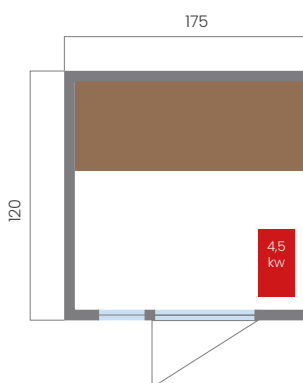

CARACTÉRISTIQUES TECHNIQUES

Capacité	2-3 personnes
Dimensions	175 x 120 x 210 cm
Puissance du poêle	4,5 kW
Équipement	Bande LEDs d'ambiance au plafond et sur les parois Kit sauna : Louche et seau en bois, sablier, hydrothermographe et des pierres de sauna
Structure	Parois en bois isolé
Porte	Parois en verre trempé et isolé
Poids	400 kg
Garantie	Électronique 2 ans

CARACTÉRISTIQUES TECHNIQUES

Capacité	3-4 personnes
Dimensions	200 x 150 x 200 cm
Puissance du poêle	6 kW
Équipement	Bande LEDs d'ambiance au plafond et sur les parois Kit sauna : Louche et seau en bois, sablier hydrothermographe et des pierres de sauna
Structure	Parois en bois isolé
Porte	Parois en verre trempé et isolé
Poids	428 kg
Garantie	Électronique 2 ans

CARACTÉRISTIQUES TECHNIQUES

Capacité	5-6 personnes
Dimensions	225 x 225 x 210 cm
Puissance du poêle	9 kW
Équipement	Bande LEDs d'ambiance au plafond et sur les parois Kit sauna : Louche et seau en bois, sablier, hydrothermographe et des pierres de sauna
Structure	Parois en bois isolé
Porte	Parois en verre trempé et isolé
Poids	435 kg
Garantie	Électronique 2 ans

Capacité	4-6 personnes
Dimensions	200 x 204,4 x 210,6 cm
Puissance du poêle	9 kw
Équipement	Lumière LED, kit sauna : louche et seau en bois, sablier, hydrothermographe et 20kg de pierres de sauna
Structure	Bois de cèdre rouge rustique 30 mm
Porte	Parois en verre 8mm d'épaisseur
Poids	400 kg