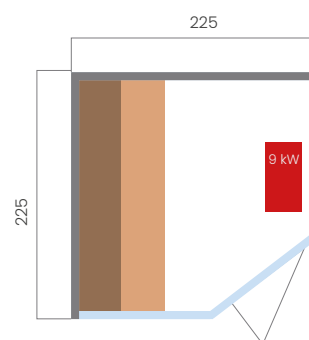

CARACTÉRISTIQUES TECHNIQUES

Capacité	2-3 personnes
Dimensions	175 x 120 x 210 cm
Puissance du poêle	4,5 kW
Équipement	Bande LEDs d'ambiance au plafond et sur les parois Kit sauna : Louche et seau en bois, sablier, hydrothermographe et des pierres de sauna
Structure	Parois en bois isolé
Porte	Parois en verre trempé et isolé
Poids	400 kg
Garantie	Électronique 2 ans

CARACTÉRISTIQUES TECHNIQUES

Capacité	3-4 personnes
Dimensions	200 x 150 x 200 cm
Puissance du poêle	6 kW
Équipement	Bande LEDs d'ambiance au plafond et sur les parois Kit sauna : Louche et seau en bois, sablier hydrothermographe et des pierres de sauna
Structure	Parois en bois isolé
Porte	Parois en verre trempé et isolé
Poids	428 kg
Garantie	Électronique 2 ans

OTTAWA

BOIS
HEMLOCK

Confectionné en bois Hemlock, le Sauna **Ottawa** accueille jusqu'à 6 personnes. De plus, équipé d'un puissant poêle Harvia 9000 W, de bandes LEDs et d'accessoires complets (sablier, hydrothermographe, seau, louche, pierres), il transforme chaque séance en un rituel de détente ultime.

CARACTÉRISTIQUES TECHNIQUES

Capacité	5-6 personnes
Dimensions	225 x 225 x 210 cm
Puissance du poêle	9 kW
Équipement	Bande LEDs d'ambiance au plafond et sur les parois Kit sauna : Louche et seau en bois, sablier, hydrothermographe et des pierres de sauna
Structure	Parois en bois isolé
Porte	Parois en verre trempé et isolé
Poids	435 kg
Garantie	Électronique 2 ans