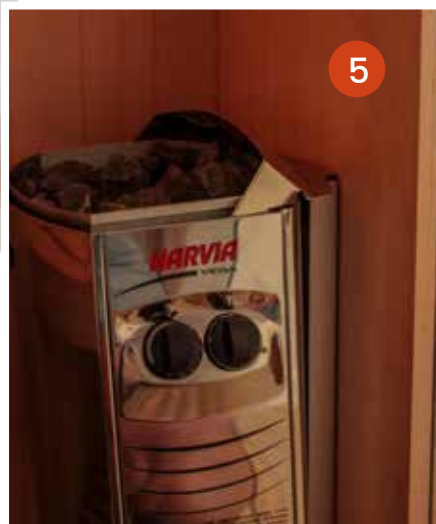

MONTREAL

BOIS
HEMLOCK

Conçu en bois Hemlock haut de gamme, le Sauna **Montreal** allie élégance et performance.

Grâce à ses 5 panneaux carbone, ses bandes LEDs apaisantes et son système audio intégré, profitez d'une expérience bien-être exceptionnelle dans un espace intime pour 2 personnes.

CARACTÉRISTIQUES TECHNIQUES

Capacité	2 personnes
Dimensions	130 x 105 x 190 cm
Puissance du poêle	2,49 kW
Équipement	Musique + Bande LEDs d'ambiance au plafond et sur les parois
Structure	5 panneaux infrarouges carbone
Porte	Parois en verre trempé et isolé
Commande	Système de contrôle numérique
Poids	140 kg
Garantie	Électronique 2 ans

ACCESSOIRES

Pour parfaire votre séance, Vendom vous propose une série d'**accessoires** :

1. Hydrothermographe
2. Sablier
3. Pierres de sauna
4. Seau et louche
5. Poêle Harvia

SAUNAS EXTÉRIEURS

Capacité	2 personnes
Dimensions	165 x 185 x 201 cm
Puissance du poêle	6 kw
Équipement	Lumière LED, kit sauna : louche et seau en bois, sablier, hydrothermographe et 20kg de pierres de sauna
Structure	Bois de cèdre rouge rustique 30 mm
Porte	Parois en verre 8mm d'épaisseur
Poids	250 kg